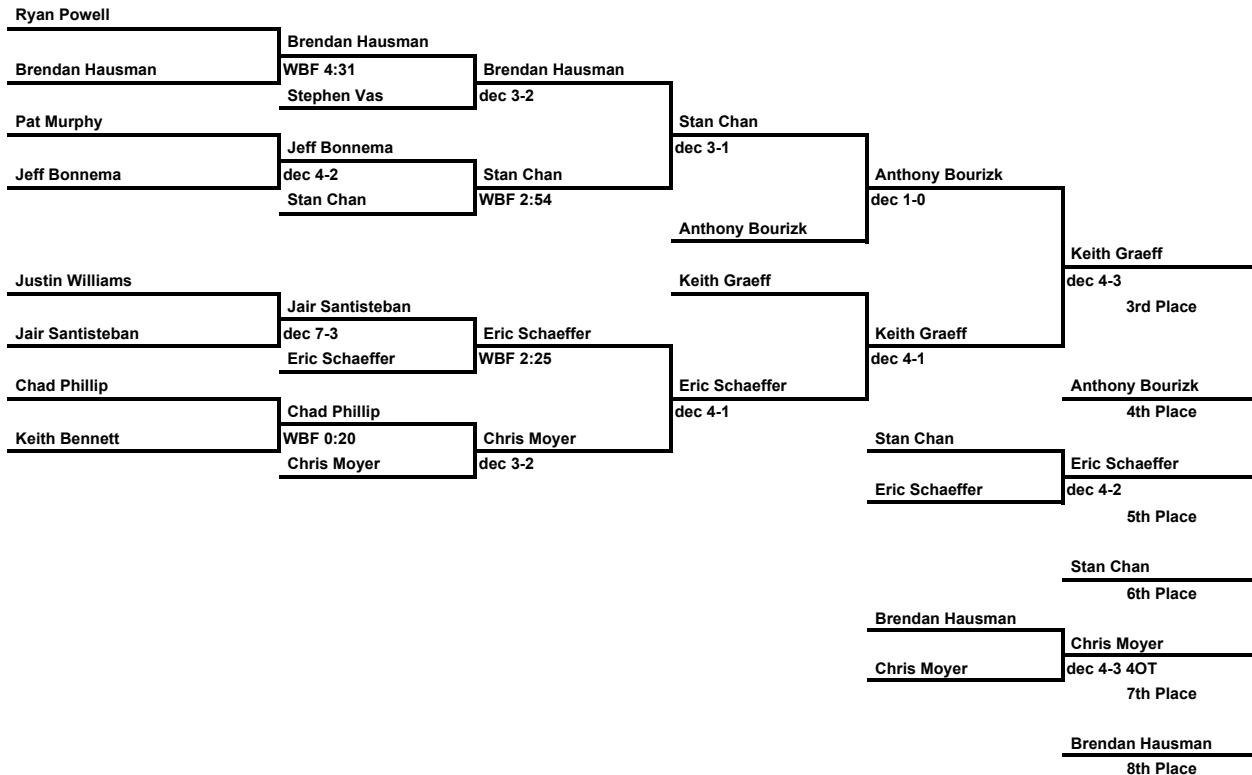

215 Lbs

215 Lbs Consolations

285 Lbs

285 Lbs Consolations

Plc	Points	Team	CH	CONS
1	157	Saucon Valley	-	-
2	144	Northwestern	-	-
3	143	Bechai	-	-
4	109	Pen Argyl	-	-
5	108.5	N. Lehig	-	-
6	97.5	Wilson	-	-
7	86	Tamaqua	-	-
8	81.5	Lehighton	-	-
9	66.5	Pine Grove	-	-
10	58	Jim Thorpe	-	-
11	57.5	Catasauqua	-	-
12	54	Palmerton	-	-
13	52	Panther Valley	-	-
14	51	Tri-Valley	-	-
15	42.5	Pius X	-	-
16	35	Allentown C.C.	-	-
17	30	Williams Valley	-	-
18	29	Notre Dame	-	-
19	28.5	Mahanoy	-	-
20	23	N. Schuylkill	-	-
20	23	Palisades	-	-
22	14	Schuylkill Haven	-	-
23	11	Salisbury	-	-