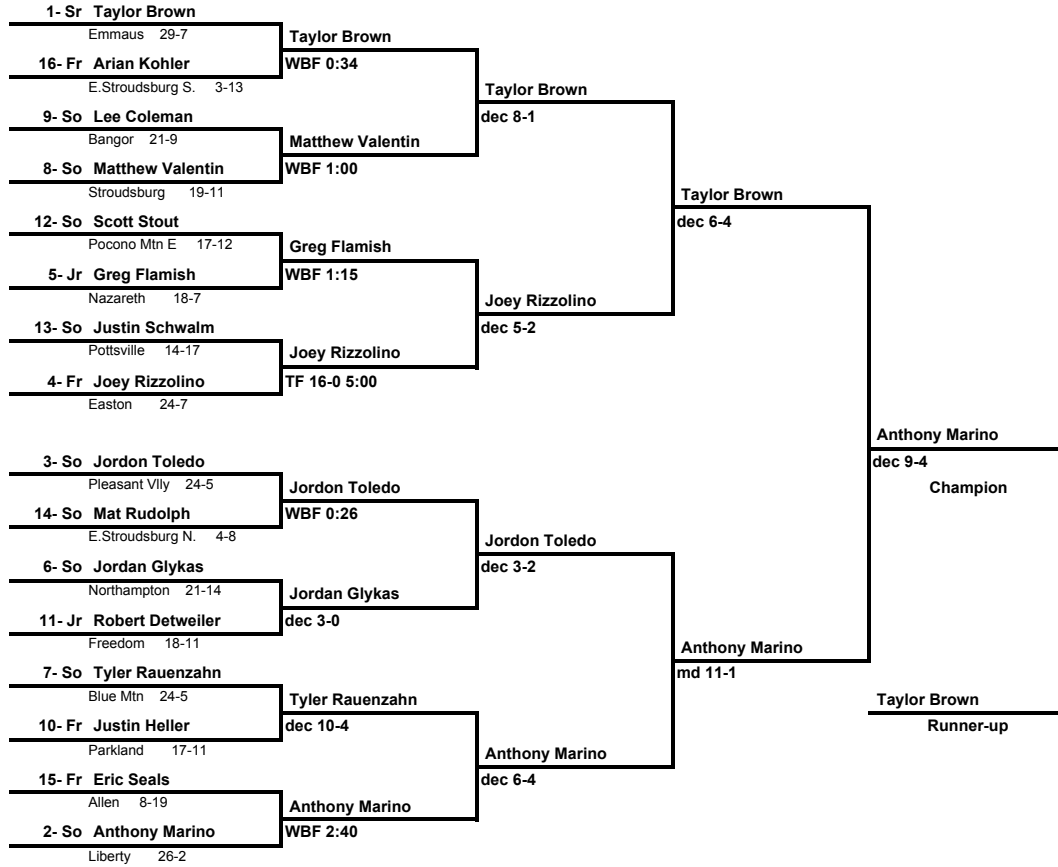

112 Lbs

112 Lbs Consolations