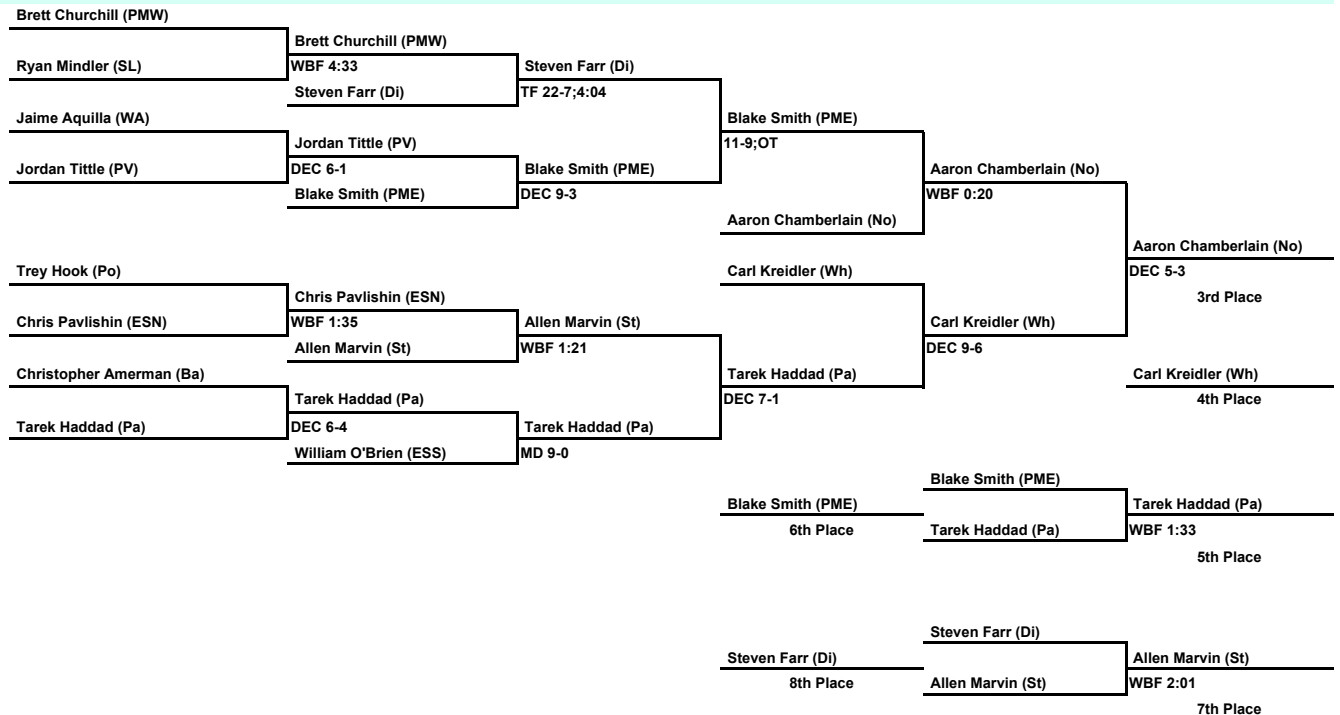

215 Lbs Consolations