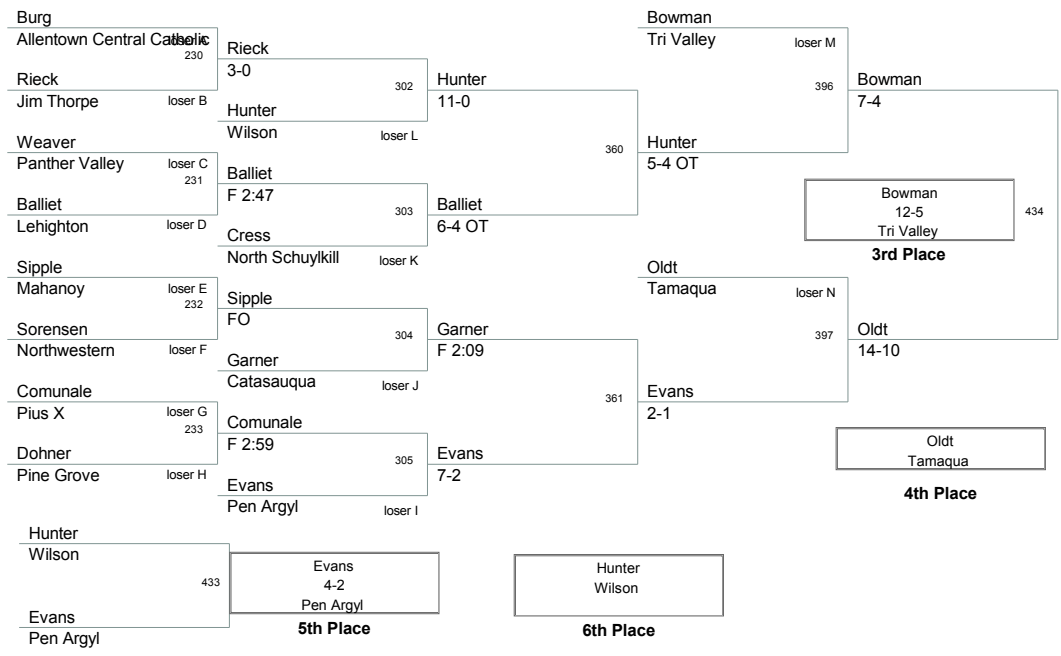

2009 DXI AA  
2009 DXI AA Division

**140 Lbs**

2009 DXI AA  
2009 DXI AA Division

**145 Lbs**

2009 DXI AA  
2009 DXI AA Division

**152 Lbs**

2009 DXI AA  
2009 DXI AA Division

**160 Lbs**