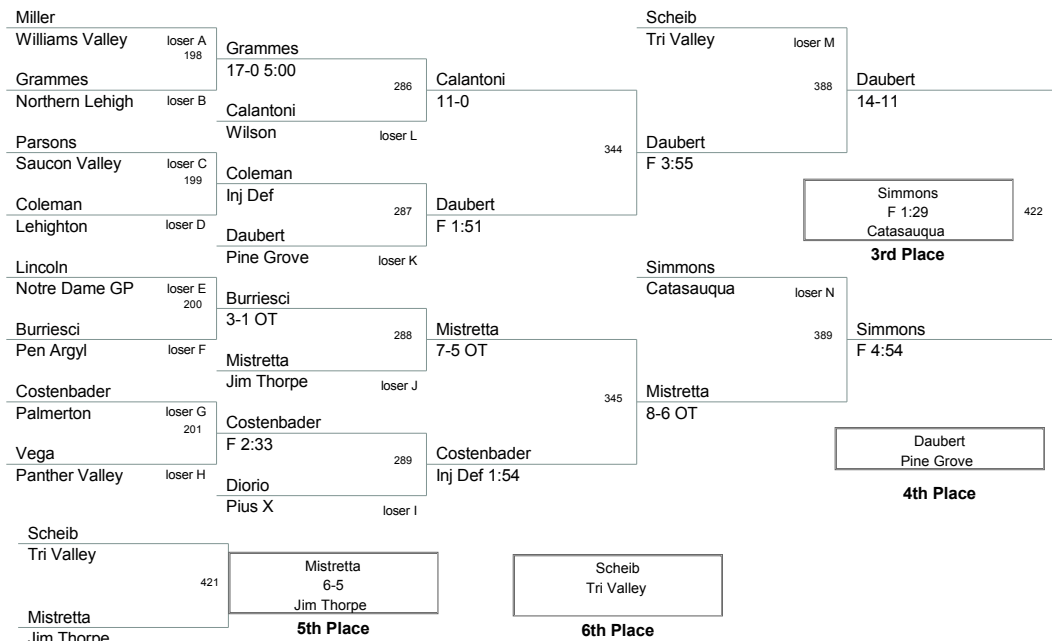

2009 DXI AA  
2009 DXI AA Division

**112 Lbs**

2009 DXI AA  
2009 DXI AA Division

**125 Lbs**

2009 DXI AA  
2009 DXI AA Division

**130 Lbs**

2009 DXI AA  
2009 DXI AA Division

**135 Lbs**