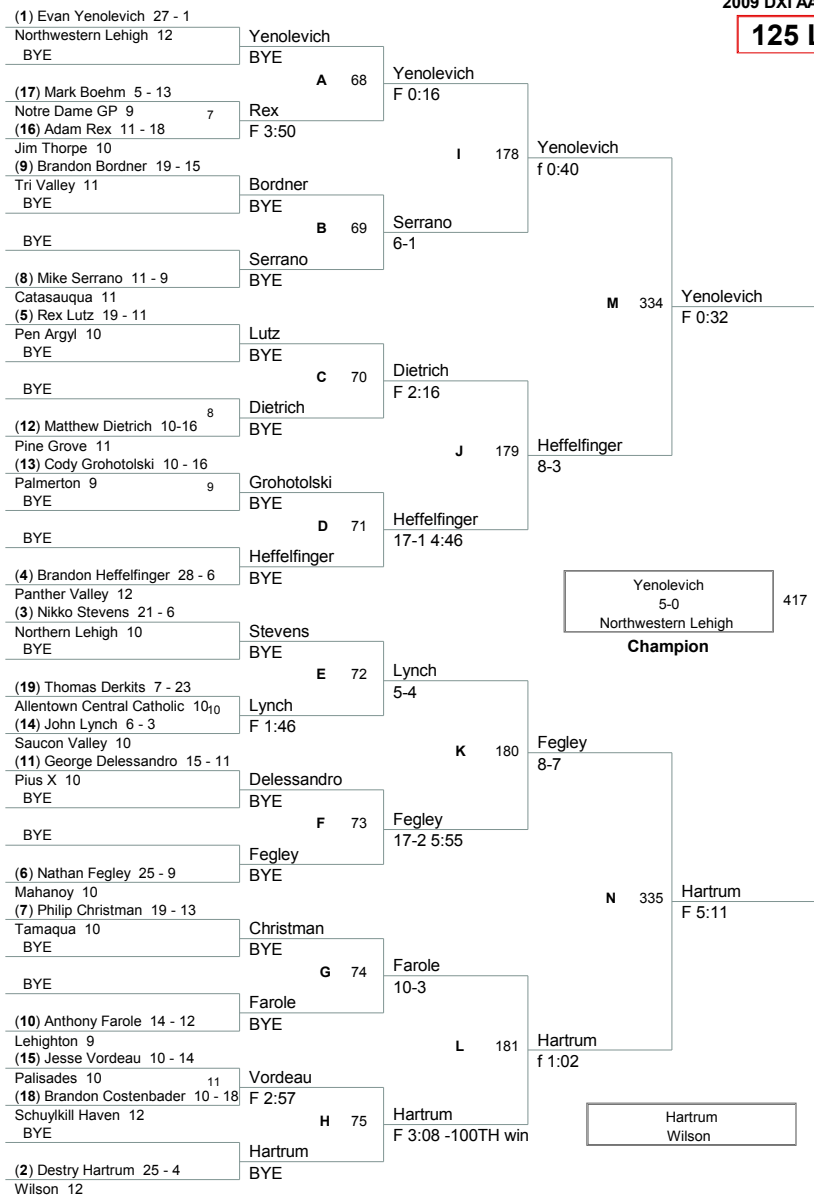

2009 DXI AA  
2009 DXI AA Division

**112 Lbs**

2009 DXI AA  
2009 DXI AA Division

**125 Lbs**

2009 DXI AA  
2009 DXI AA Division

**130 Lbs**

2009 DXI AA  
2009 DXI AA Division

**135 Lbs**