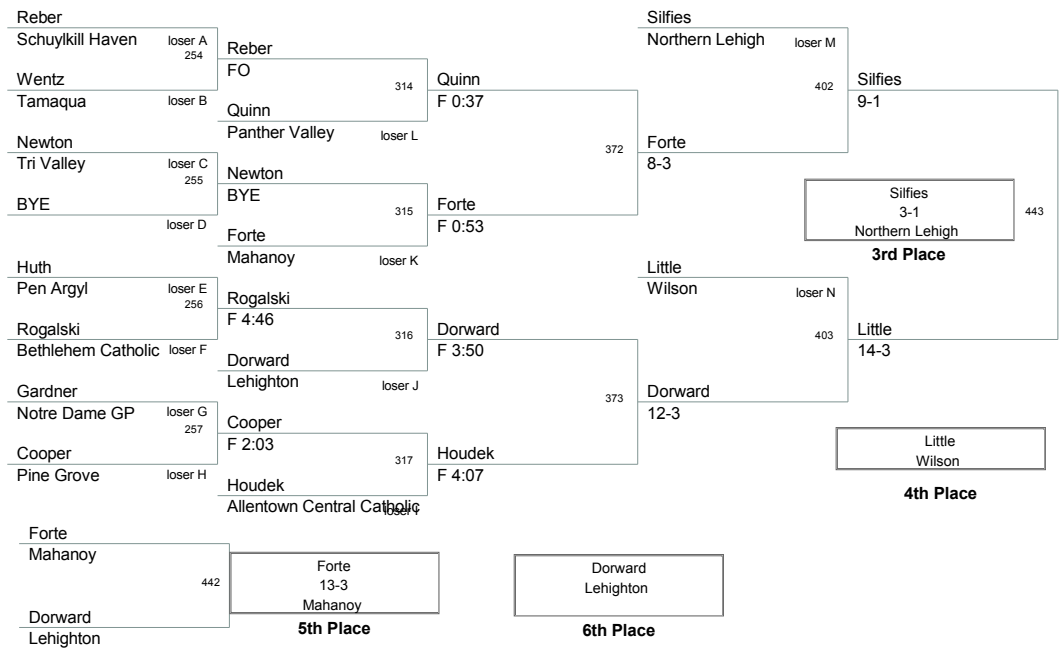

2009 DXI AA  
2009 DXI AA Division

**171 Lbs**

2009 DXI AA  
2009 DXI AA Division

**189 Lbs**

2009 DXI AA  
2009 DXI AA Division

**215 Lbs**

2009 DXI AA  
2009 DXI AA Division

**285 Lbs**