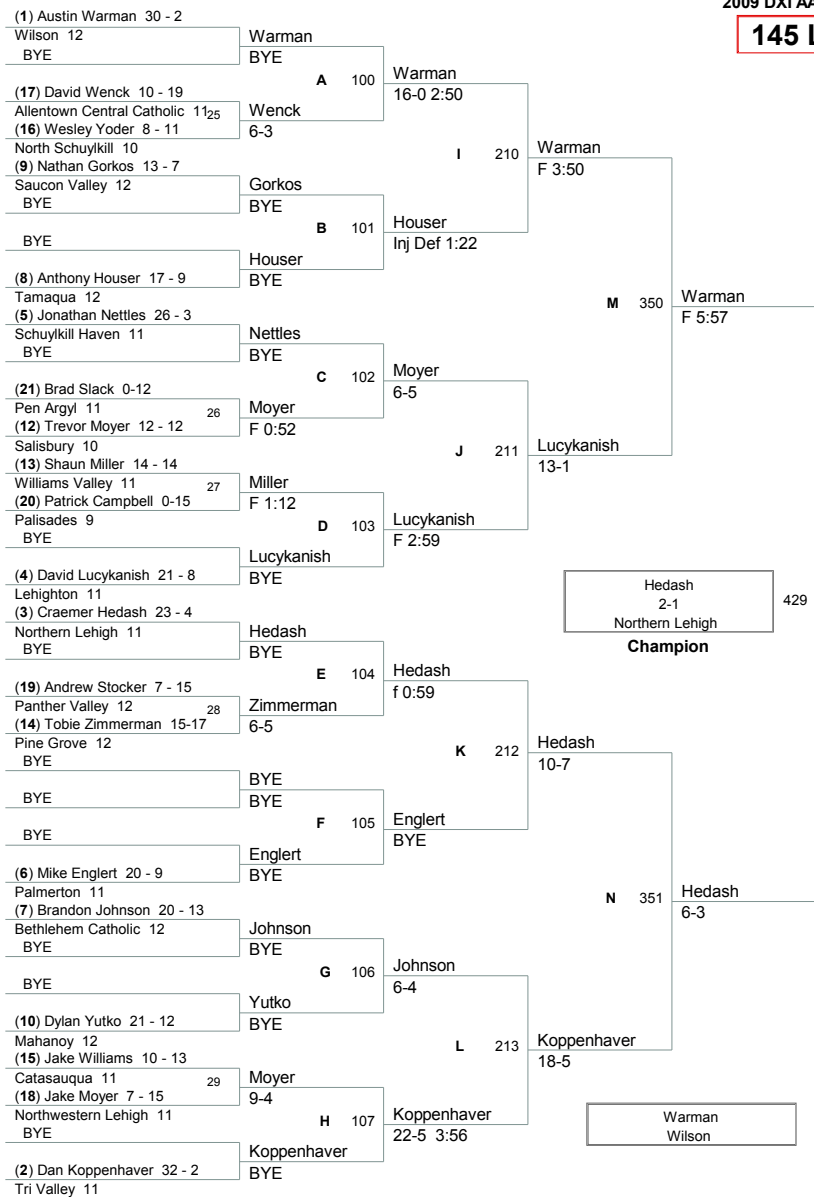

2009 DXI AA
2009 DXI AA Division

145 Lbs