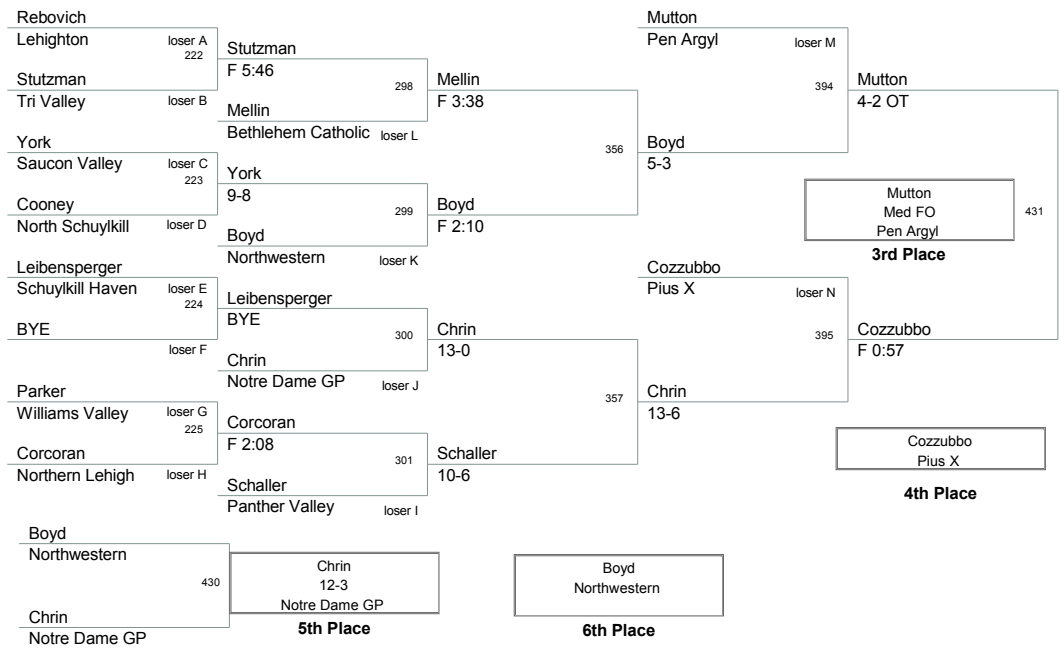

2009 DXI AA  
2009 DXI AA Division

**140 Lbs**

2009 DXI AA  
2009 DXI AA Division

**145 Lbs**

2009 DXI AA  
2009 DXI AA Division

**152 Lbs**

2009 DXI AA  
2009 DXI AA Division

**160 Lbs**