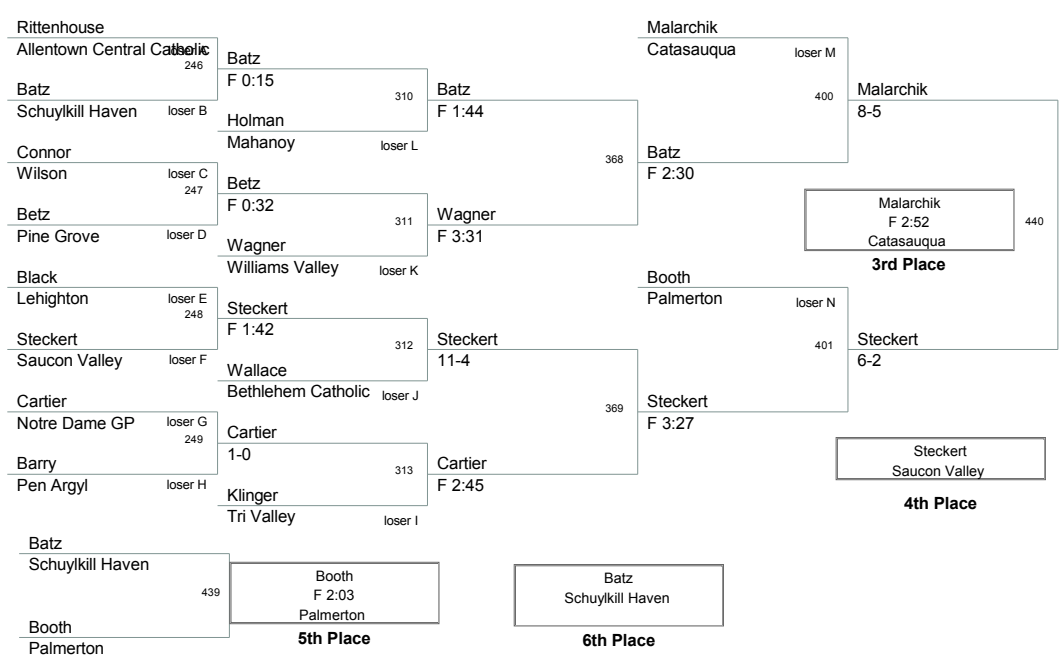

2009 DXI AA
2009 DXI AA Division

189 Lbs