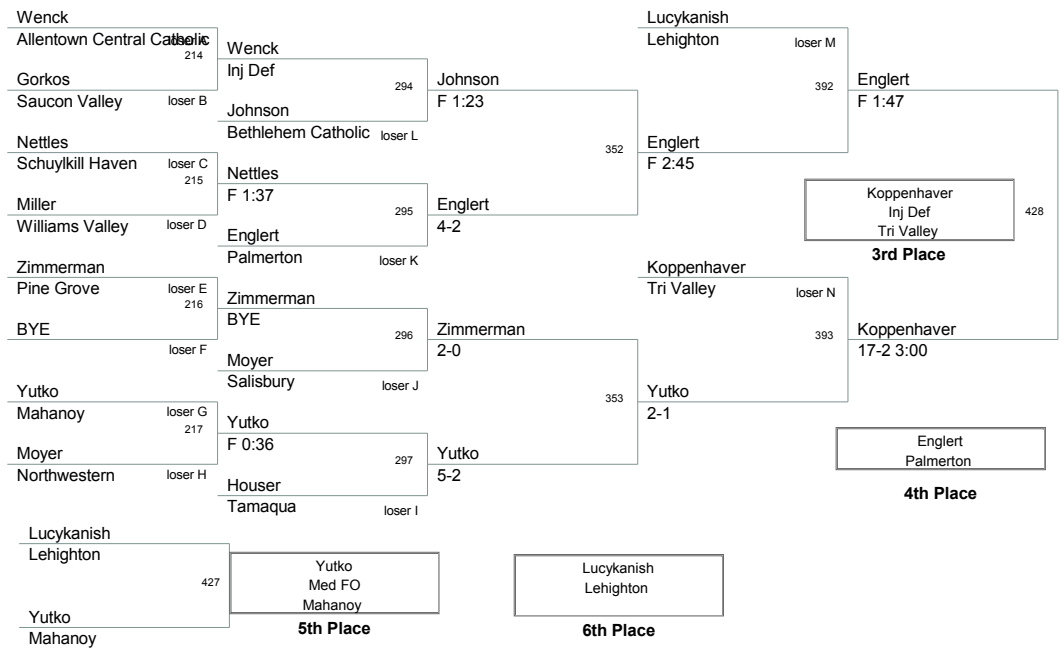

2009 DXI AA
2009 DXI AA Division

145 Lbs